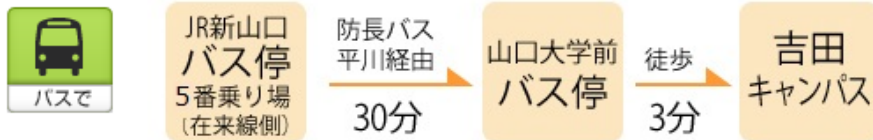

アクセスマップ

新山口駅から

※他のルートもありますが乗り換えが必要です。

バスで33分(防長バス平川経由)

JR新山口駅5番バス乗り場(在来線側)→防長バス平川経由30分→山口大学前バス停→徒歩3分→吉田キャンパス

※他のルートもありますが乗り換えが必要です。

※JR新山口駅バス停→山口大学前バス停間のバスは平日のみの運行となります。

[防長交通・防長観光バス時刻表路線図](#) (山口地域主要路線図をご覧ください)

タクシーまたはクルマで25分

JR新山口駅新幹線口→一般道25分→吉田キャンパス

在来線+徒歩で44分(普通列車)

JR新山口駅(始点)→JR山口線上り 各駅停車19分→JR湯田温泉駅→徒歩25分→吉田キャンパス

山口大学 学内案内図

セミナー会場 (連合獣医学研究科棟4F)

正面玄関よりお入りいただけます

- | | | |
|-------------------|--------------------------|----------------|
| 1 総合研究棟・時間学研究所 | 7 事務局1号館 | 13 附属動物医療センター |
| 2 RI実験施設 | 8 大学会館
(放送大学山口学習センター) | 14 農学部・共同獣医学部 |
| 3 連合獣医学研究科 | 9 事務局2号館 | 15 機器分析実験施設 |
| 4 埋蔵文化財資料館 | 10 保健管理センター | 16 榎野寮(女子) |
| 5 総合図書館 | 11 吉田寮(男子) | 17 人文学部 |
| 6 第2学生食堂「きらら」 | 12 附属農場 | 18 山口国際交流会館1号館 |
| | | 19 山口国際交流会館2号館 |
| | | 20 東亜経済研究所 |
| | | 21 商品資料館 |
| | | 22 理学部 |
| | | 23 経済学部 |
| | | 24 第1学生食堂「ポーノ」 |
| | | 25 教育学部 |
| | | 26 共通教育棟 |